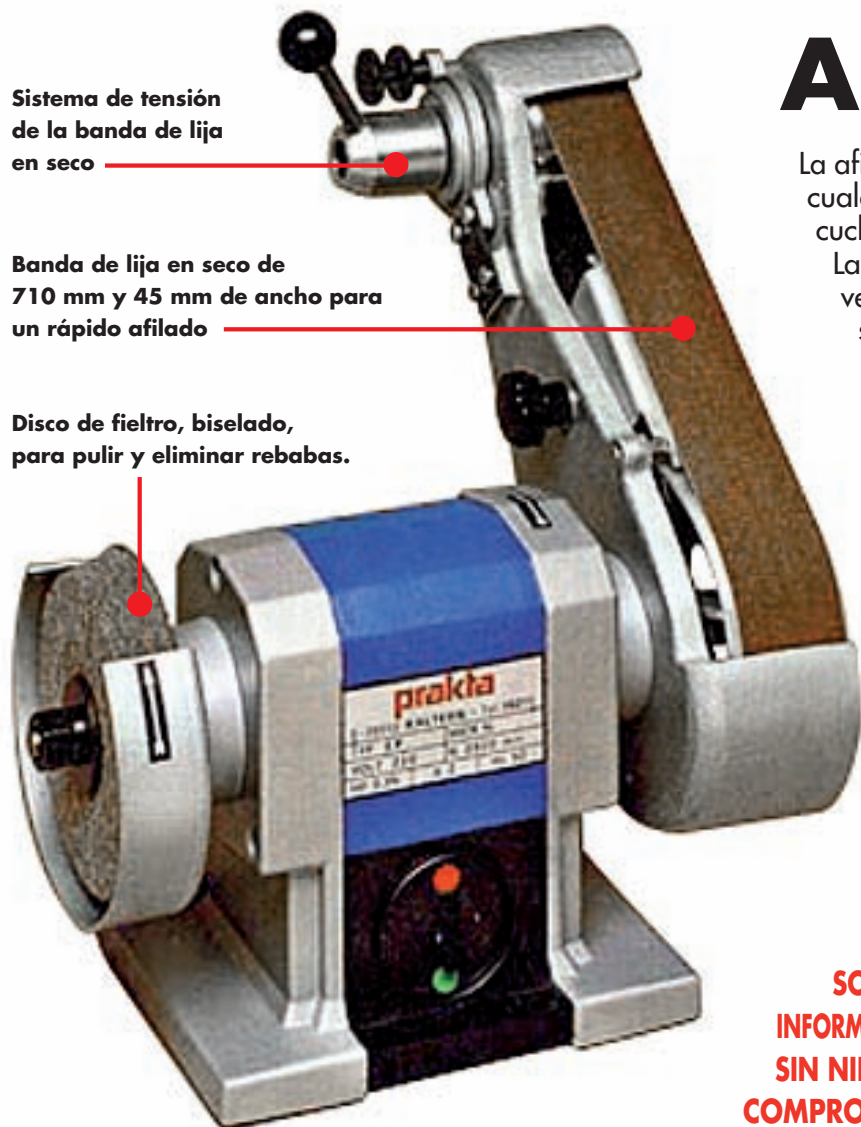

AFILADORAS

MAQUINARIA

CUCHILLERÍA

TIJERAS

TABLAS CORTE

COCINA

HIGIENE

# AFILADORA PRAKTA

Sistema de tensión de la banda de lija en seco

Banda de lija en seco de 710 mm y 45 mm de ancho para un rápido afilado

Disco de fieltro, biselado, para pulir y eliminar rebabas.

**SOLICITE  
INFORMACIÓN  
SIN NINGÚN  
COMPROMISO**

La afiladora profesional Prakta, de sólida y robusta construcción, es siempre una excelente solución para cualquier necesidad de afilado: cuchillería de todo tipo, tijeras, machetes, hachas, navajas, azadas, cuchillas o cualquier otro instrumento de corte.

La afiladora profesional Prakta se caracteriza por un afilado rápido y perfecto, un uso sencillo y su versatilidad y polivalencia para adaptarse a todas las necesidades de afilado. Y todo ello gracias a su banda de lija para afilado en seco de 710 x 45 mm y al disco de fieltro biselado para pulir y eliminar rebabas.